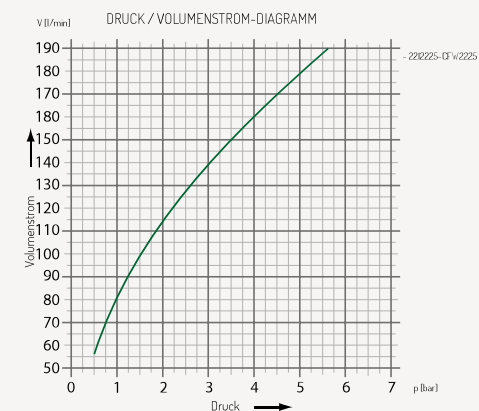

**Technische Daten:**

40 l/min bei 5 bar mit 45° Sprühwinkel, MS/VC 1/2" IG. Große, weiche Wassertropfen ohne Massagewirkung.

Rabattgruppe	Art.-Nr.	Preis
D	221 5045	100,00€

**Schnurregendüse**

Ideal als Warmdusche. 15 einzelne feine Wasserstrahlen erzeugen einen Schnurregen.

**Technische Daten:**

20 l/min bei 5 bar mit 66° Sprühwinkel, MS/VC 1/2" IG.

Rabattgruppe	Art.-Nr.	Preis
D	221 6620	157,00 €

**Schwalldüse**

Ideal als Abkühldüse. Erhebliche Wassereinsparung bei gleicher Abkühlleistung - nur 22,5 l statt ca. 40 - 60 l. Auch für den Deckeneinbau geeignet.

**Technische Daten:**

22,5 l/min bei 2 bar mit 45° Sprühwinkel, MS/VC 1/2" IG. Großer, weicher Wasserfächer ohne Massagewirkung.

Rabattgruppe	Art.-Nr.	Preis
D	221 2225	147,00 €