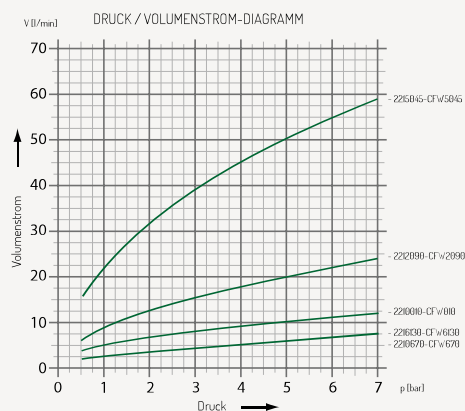

#### Technische Daten:

6 l/min bei 5 bar mit 70° Sprühwinkel, MS/VC 1/2" IG.  
Feiner Wassertropfen in einem gebündelten Wasserstrahl.

Rabattgruppe	Art.-Nr.	Preis
D	221 0670	168,00 €

**Tropenregendüse**

Ideal als Warmdusche. Ideal als Tropen- oder Landregen in Erlebnisduschen.

**Technische Daten:**

40 l/min bei 5 bar mit 45° Sprühwinkel, MS/VC 1/2" IG. Große, weiche Wassertropfen ohne Massagewirkung.

Rabattgruppe	Art.-Nr.	Preis
D	221 5045	100,00€

**Schnurregendüse**

Ideal als Warmdusche. 15 einzelne feine Wasserstrahlen erzeugen einen Schnurregen.

**Technische Daten:**

20 l/min bei 5 bar mit 66° Sprühwinkel, MS/VC 1/2" IG.

Rabattgruppe	Art.-Nr.	Preis
D	221 6620	157,00 €

**Schwalldüse**

Ideal als Abkühldüse. Erhebliche Wassereinsparung bei gleicher Abkühlleistung - nur 22,5 l statt ca. 40 - 60 l. Auch für den Deckeneinbau geeignet.

**Technische Daten:**

22,5 l/min bei 2 bar mit 45° Sprühwinkel, MS/VC 1/2" IG. Großer, weicher Wasserfächer ohne Massagewirkung.

Rabattgruppe	Art.-Nr.	Preis
D	221 2225	147,00 €